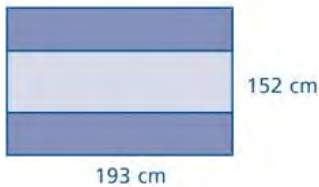

Equipment Covers

Back Table Cover

Back table cover

Item no.	DYJPETC060	Description	Dimensions	Quantity
eClass-Nr.	34-35-04-01	Wrap	61x61 cm	1
Material	PE	Back table cover,	152x190 cm	1
PU	22			
SU	0			

Back table cover

Item no.	DYJPETC065	Description	Dimensions	Quantity
eClass-Nr.		Wrap	61x61 cm	1
Material	PE	Back table cover, reinf. 76x152 cm	152x152 cm	1
PU	22			
SU	0			

Back table cover

Item no.	DYNJPE2309	Description	Dimensions	Quantity
eClass-Nr.		Wrap	61x61 cm	1
Material	PE	Back table cover, reinf. 60x193 cm	112x193 cm	1
PU	22			
SU	0			