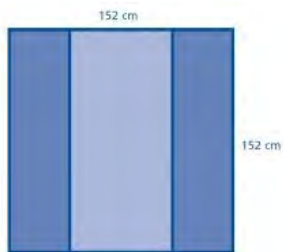

Equipment Covers

Back Table Cover

Back table cover

Item no.	DYJPETC060	Description	Dimensions	Quantity
eClass-Nr.	34-35-04-01	Wrap	61x61 cm	1
Material	PE	Back table cover,	152x190 cm	1
PU	22			
SU	0			

Back table cover

Item no.	DYJPETC065	Description	Dimensions	Quantity
eClass-Nr.		Wrap	61x61 cm	1
Material	PE	Back table cover, reinf. 76x152 cm	152x152 cm	1
PU	22			
SU	0			

Back table cover

Item no.	DYNJPE2309	Description	Dimensions	Quantity
eClass-Nr.		Wrap	61x61 cm	1
Material	PE	Back table cover, reinf. 60x193 cm	112x193 cm	1
PU	22			
SU	0			

Equipment Covers

Back Table Cover

Back table cover

Item no.	DYJPETC001	Description	Dimensions	Quantity
eClass-Nr.		Wrap	60x60 cm	1
Material	PE	Back table cover, reinf. 61x112 cm	112x112 cm	1
PU	20			
SU	0			

Back table cover

Item no.	DYNJPE2320	Description	Dimensions	Quantity
eClass-Nr.		Wrap	61x61 cm	1
Material	PE	Back table cover, reinf. 76x229 cm	152x229 cm	1
PU	22			
SU	0			

Back table cover

Item no.	DYNJPE2312	Description	Dimensions	Quantity
eClass-Nr.		Wrap	61x61 cm	1
Material	PE	Back table cover, reinf. 102x229 cm	196x229 cm	1
PU	22			
SU	0			