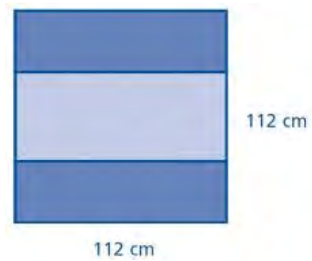

Equipment Covers

Back Table Cover

Back table cover

Item no.	DYJPETC060	Description	Dimensions	Quantity
eClass-Nr.	34-35-04-01	Wrap	61x61 cm	1
Material	PE	Back table cover,	152x190 cm	1
PU	22			
SU	0			

Back table cover

Item no.	DYJPETC065	Description	Dimensions	Quantity
eClass-Nr.		Wrap	61x61 cm	1
Material	PE	Back table cover, reinf. 76x152 cm	152x152 cm	1
PU	22			
SU	0			

Back table cover

Item no.	DYNJPE2309	Description	Dimensions	Quantity
eClass-Nr.		Wrap	61x61 cm	1
Material	PE	Back table cover, reinf. 60x193 cm	112x193 cm	1
PU	22			
SU	0			

Equipment Covers

Back Table Cover

Back table cover

Item no.	DYJPETC001	Description	Dimensions	Quantity
eClass-Nr.		Wrap	60x60 cm	1
Material	PE	Back table cover, reinf. 61x112 cm	112x112 cm	1
PU	20			
SU	0			

Back table cover

Item no.	DYNJPE2320	Description	Dimensions	Quantity
eClass-Nr.		Wrap	61x61 cm	1
Material	PE	Back table cover, reinf. 76x229 cm	152x229 cm	1
PU	22			
SU	0			

Back table cover

Item no.	DYNJPE2312	Description	Dimensions	Quantity
eClass-Nr.		Wrap	61x61 cm	1
Material	PE	Back table cover, reinf. 102x229 cm	196x229 cm	1
PU	22			
SU	0			