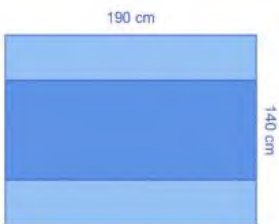

Back table cover, reinforced, 50 μ , 140x190cm

Item no.	8371CEB	Description	Dimensions	Quantity
eClass-Nr.	34-35-04-01	Back table cover, folded, 50μ	140x190 cm	1
Material	PE	SMS wrap	60x60 cm	1
PU	22			
SU	0